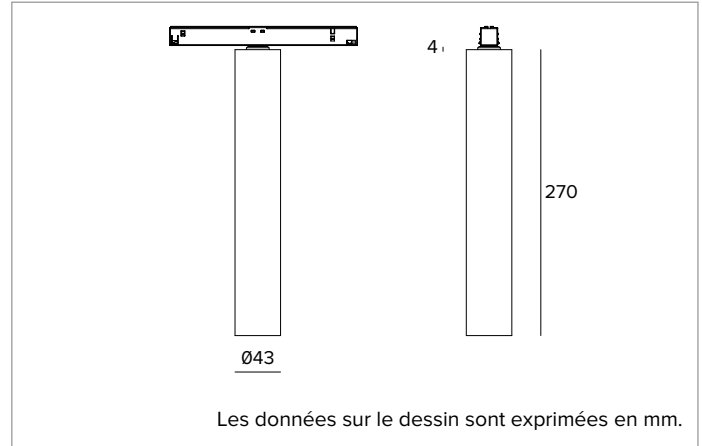

1T9873EL | FORTYEIGHT Label 4 - Fix

Luminaire professionnel pour sources LED à lumière directe, alimenté à très basse tension

	2700K	H(m)	D(m)	Emax(lx)
	Ra90		18°	
	Fixture Power	8W	1	0.31
	Source Flux	842lm	2	0.62
	Fixture Flux	533lm	3	0.93
	Efficacy	71lm/W	4	1.24
TS1963	Imax=4291cd/klm	Imax	3613cd	5
			1.55	145

CCT nominale : 2700K

SDCM : 1,5

Durée utile (L80/B10) : >50000h tq +25°C

CARACTÉRISTIQUES DE L'ÉCLAIRAGE

Version SP - optique de précision en polycarbonate métallisé, filtre holographique diffuseur et anneau cut-off en silicone noir.

Corps cylindrique en aluminium usiné CNC et revêtu de peinture en poudre.

Couleur et finition : Noir profond

Dimensions : D=43mm

Poids : 0,3Kg

Version : ON-OFF

Degré de protection : IP20

CARACTÉRISTIQUES ÉLECTRIQUES